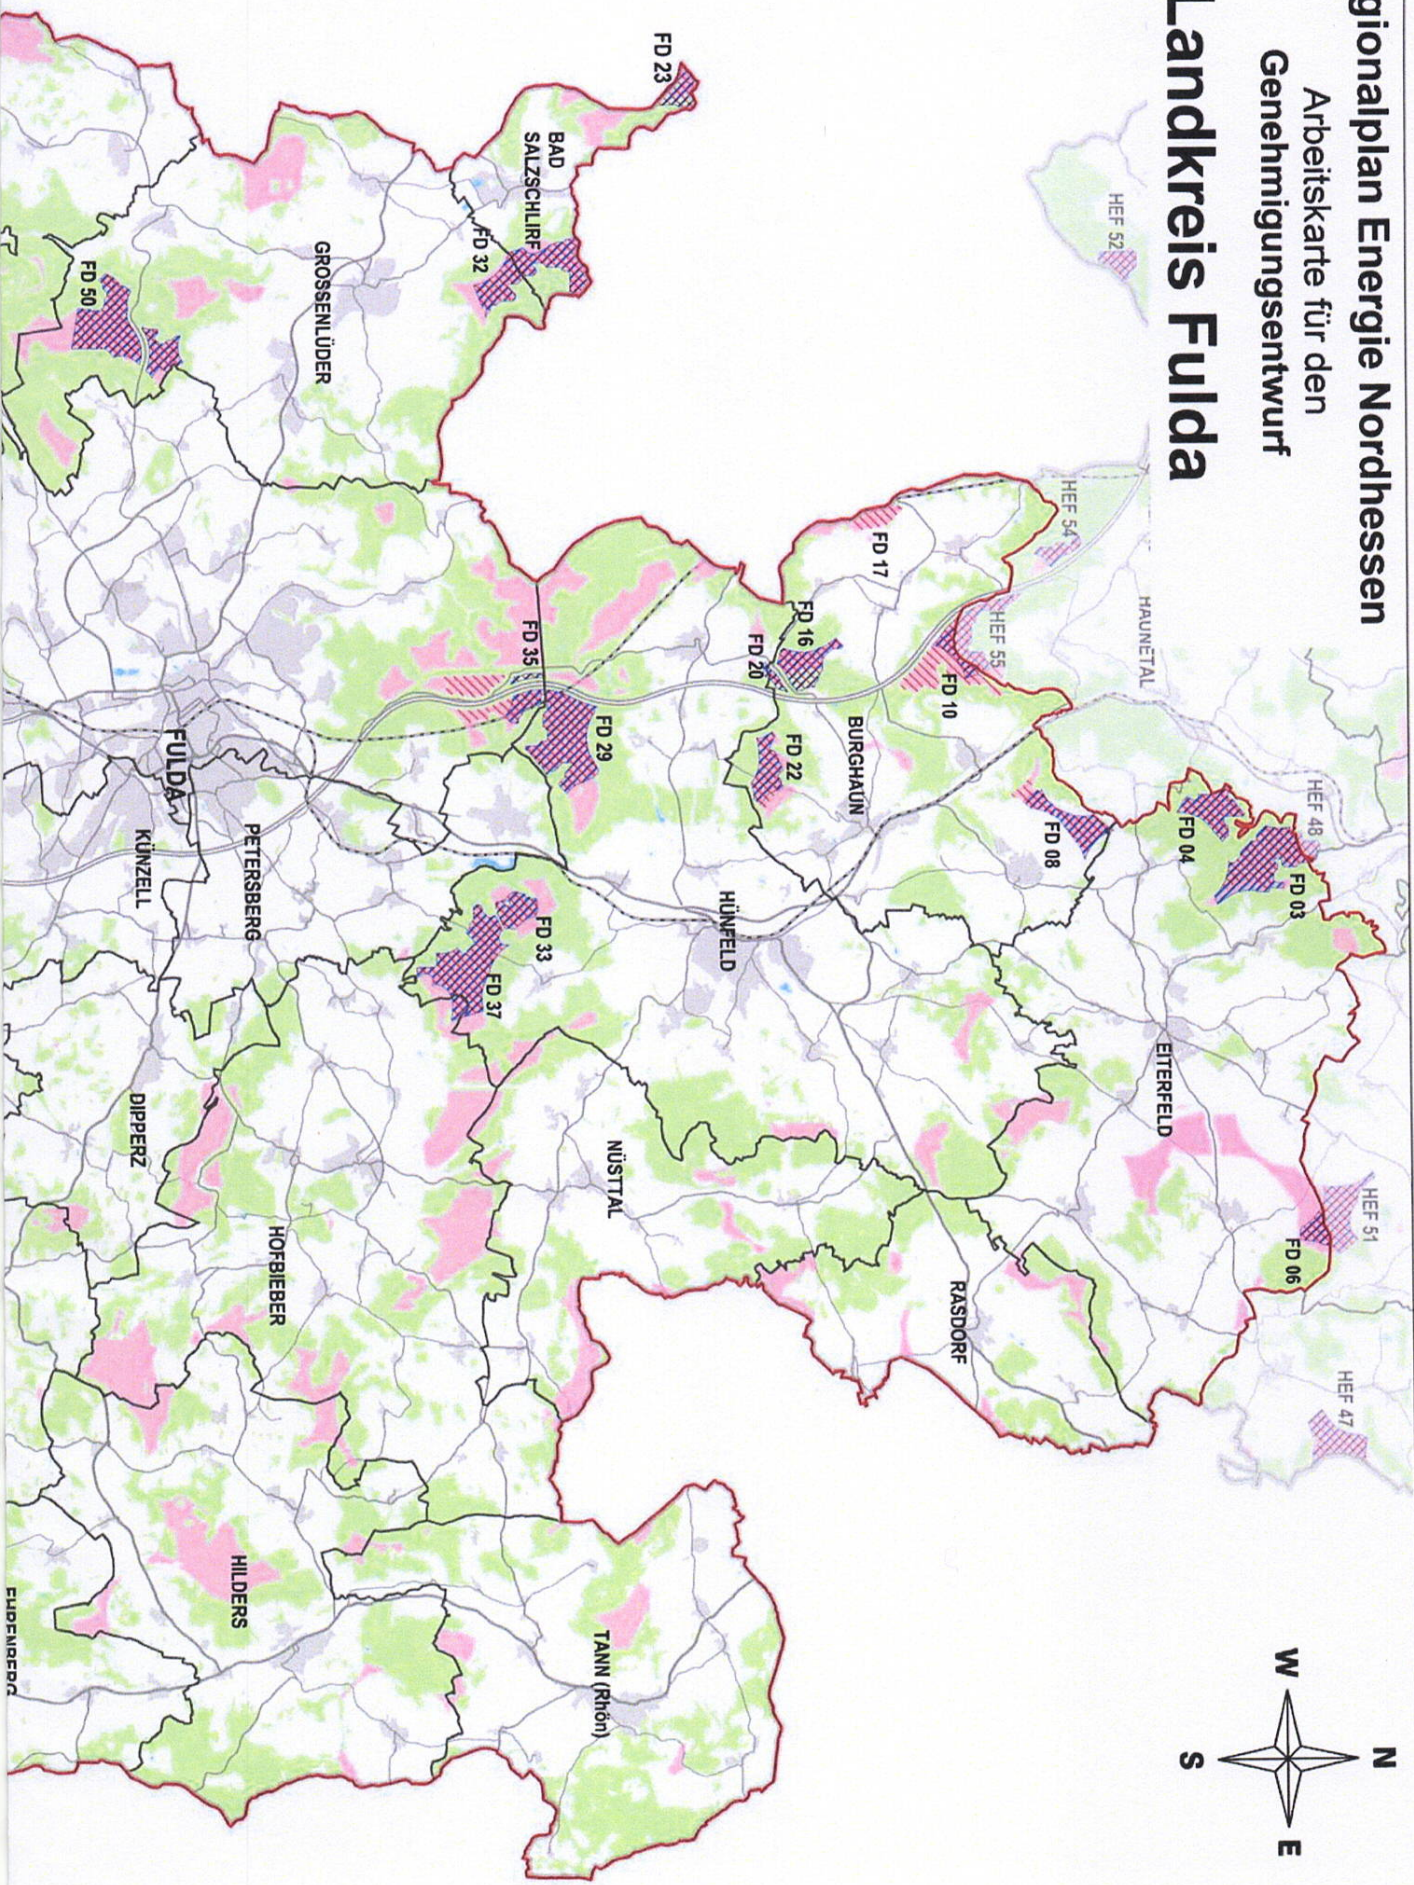

Teilregionalplan Energie Nordhessen Arbeitskarte für den Genehmigungsentwurf

Landkreis Fulda

© RPKS - Dez. 21 - Regionalplanung/Kartographie - Stand: 2016-07-28

Suchraumkulisse (2014-09)

Vorranggebiete für Windenergie (2. Offenlegung)

Vorranggebiete für Windenergie (Genehmigungsentwurf)