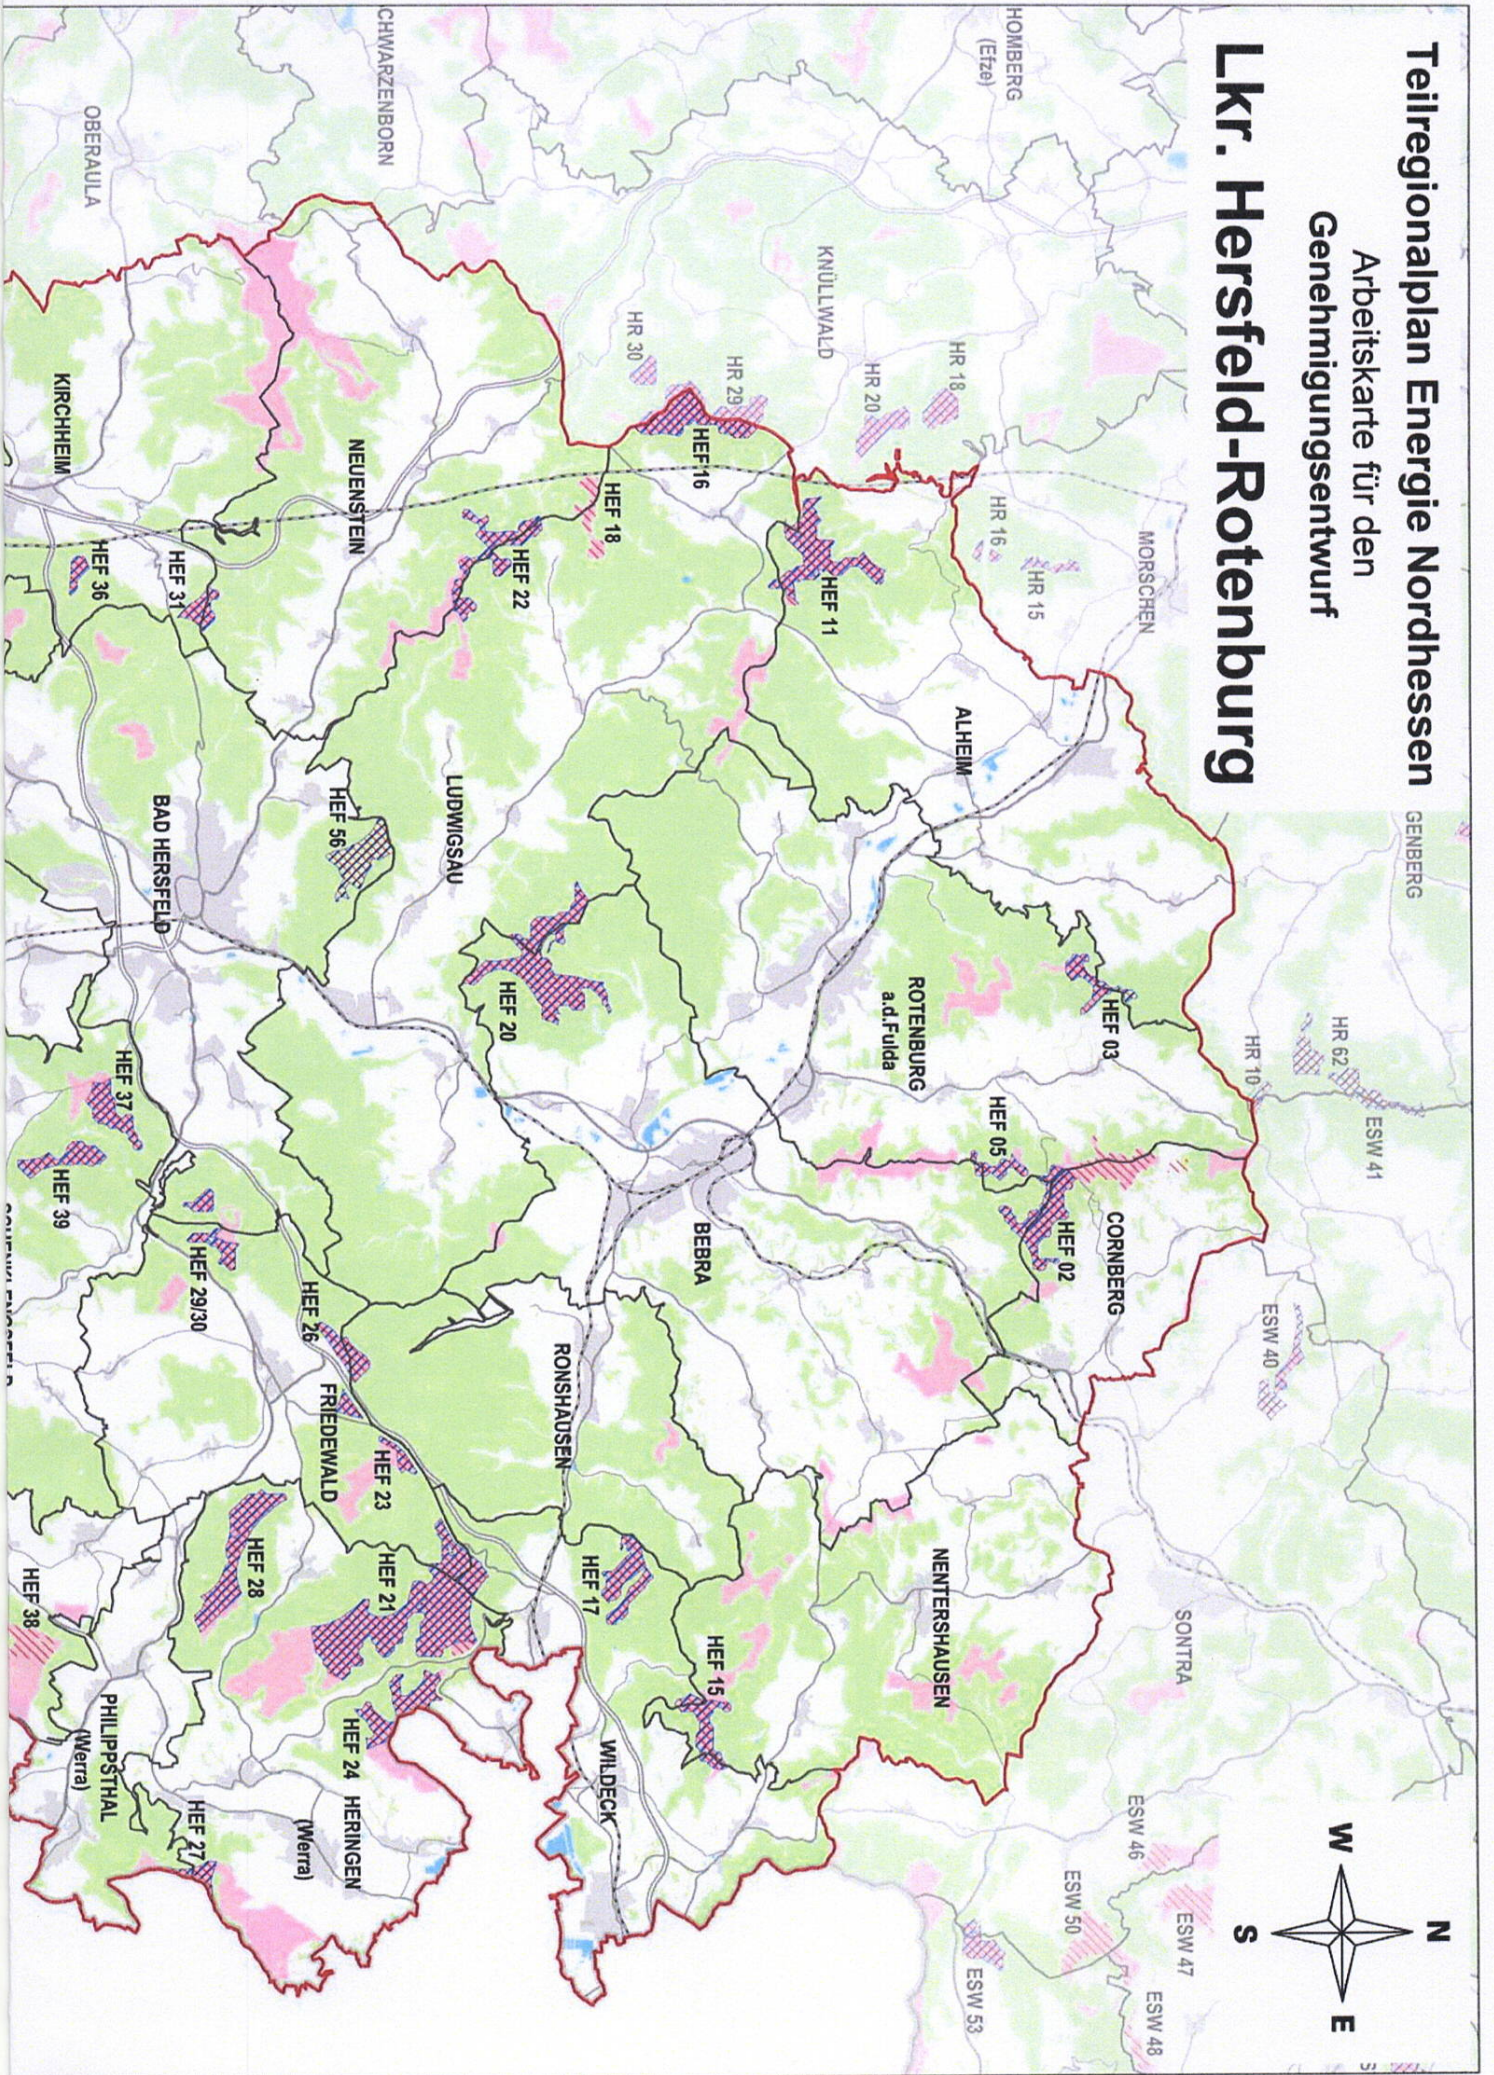

# Teilregionalplan Energie Nordhessen Arbeitskarte für den Genehmigungsentwurf

## Lkr. Hersfeld-Rotenburg

Suchraumkulisse (2014-09)

Vorranggebiete für Windenergie (2. Offenlegung)

Vorranggebiete für Windenergie (Genehmigungsentwurf)