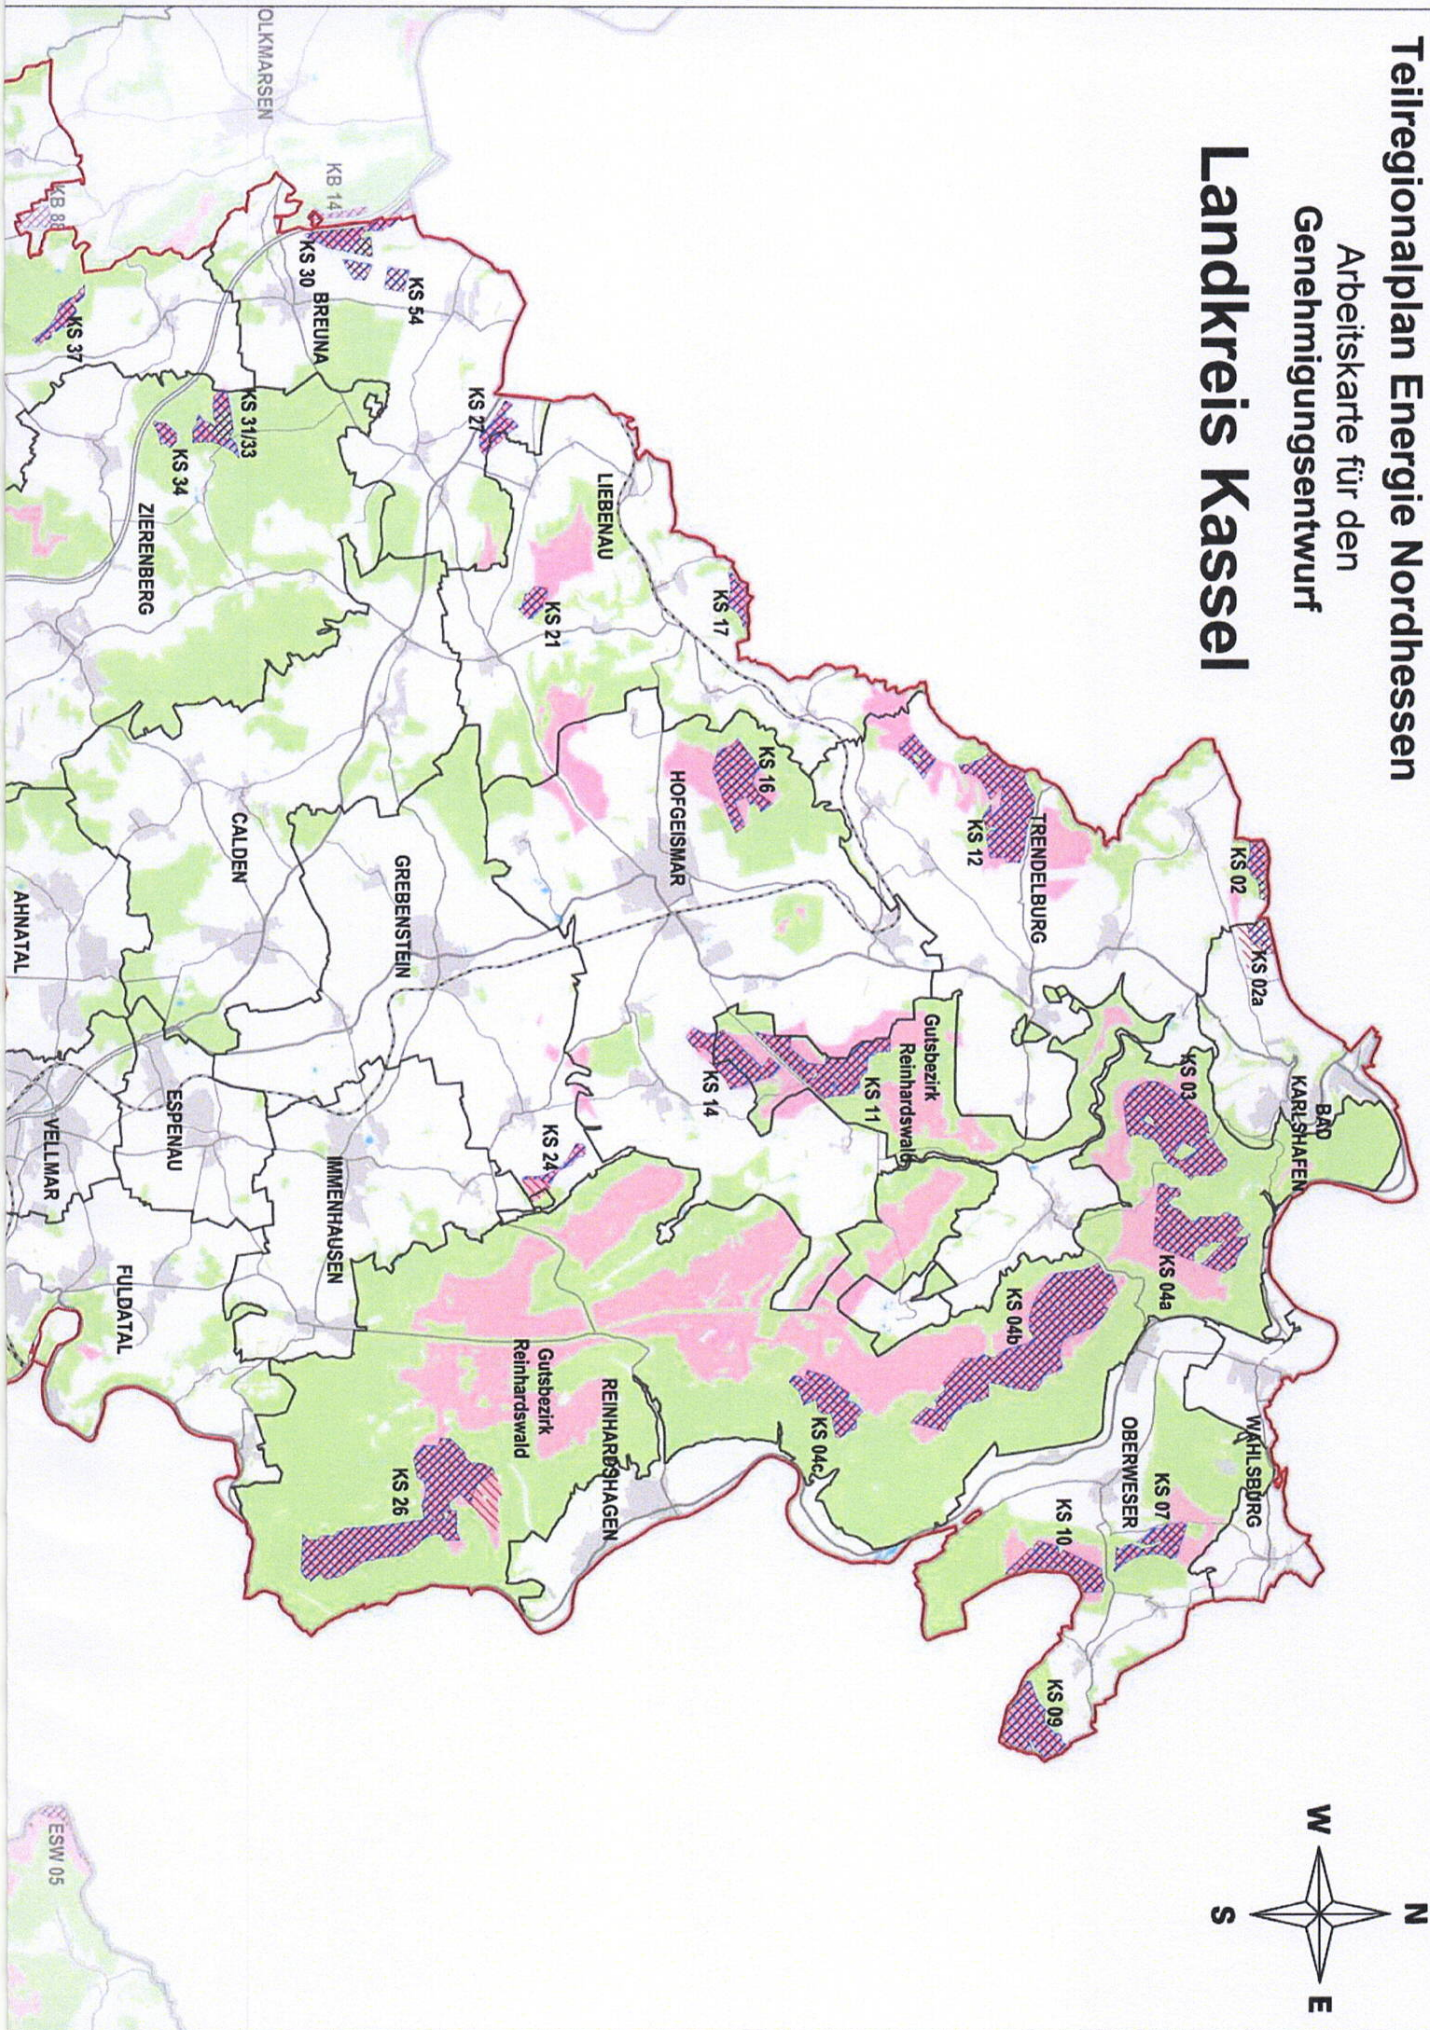

# Teilregionalplan Energie Nordhessen

Arbeitskarte für den  
Genehmigungsentwurf

## Landkreis Kassel

Suchraumkulisse (2014-09)

Vorranggebiete für Windenergie (2. Offenlegung)

Vorranggebiete für Windenergie (Genehmigungsentwurf)