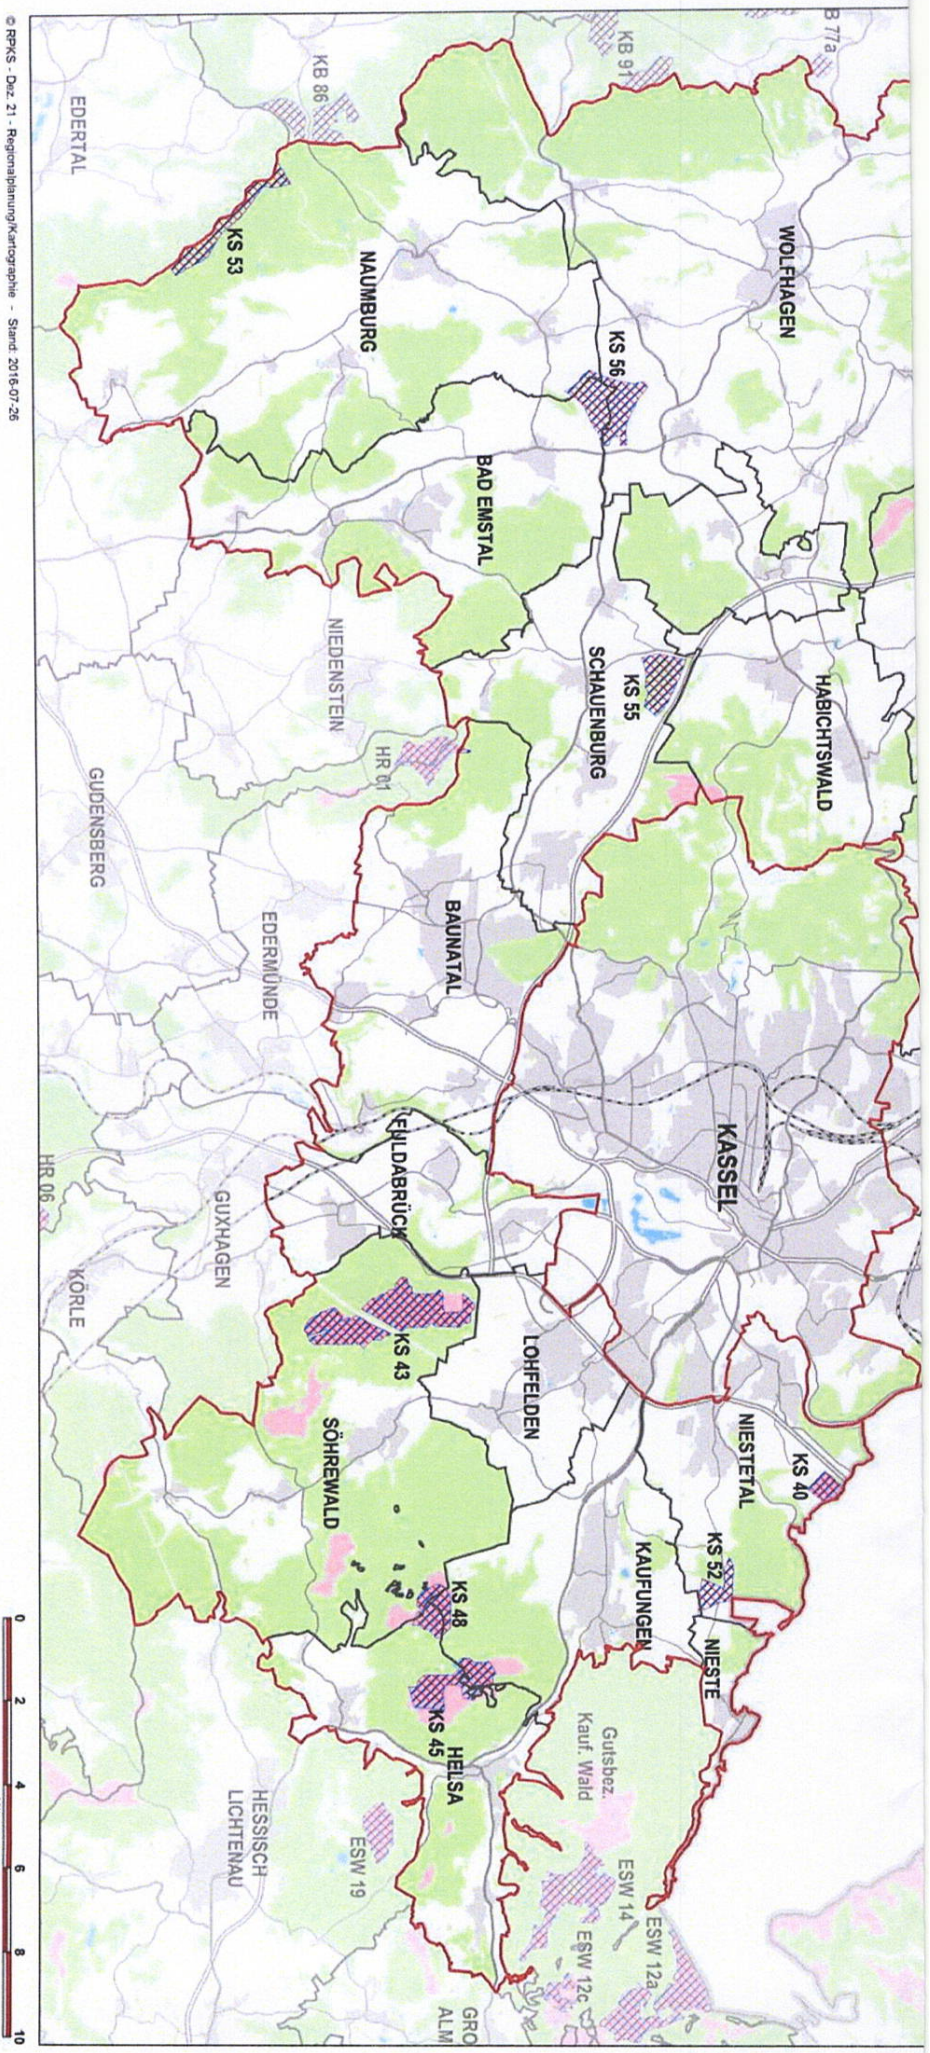

# Teilregionalplan Energie Nordhessen

Arbeitskarte für den  
Genehmigungsentwurf

## Landkreis Kassel

Suchraumkulisse (2014-09)

Vorranggebiete für Windenergie (2. Offenlegung)

Vorranggebiete für Windenergie (Genehmigungsentwurf)