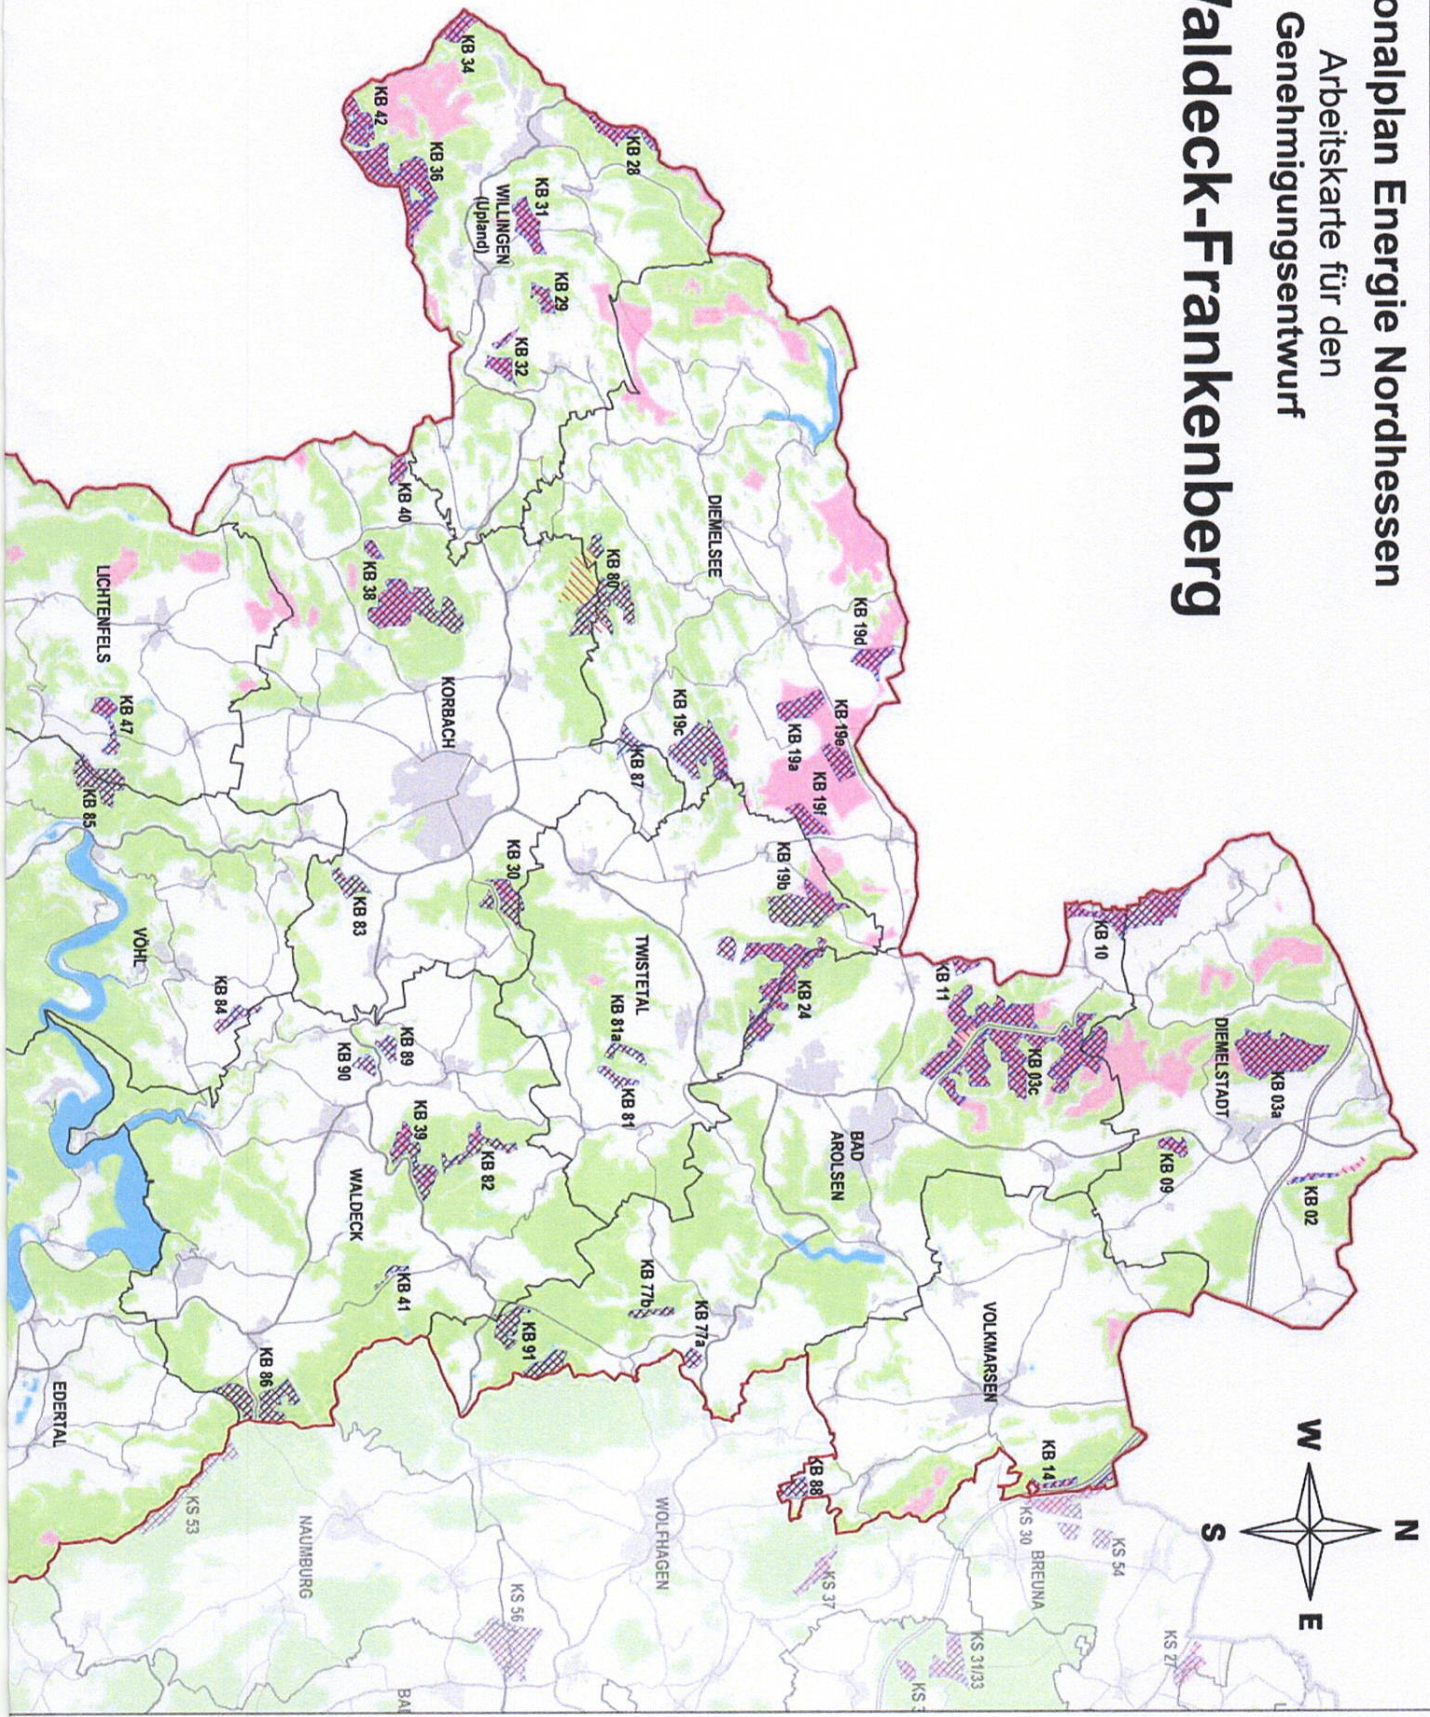

Teilregionalplan Energie Nordhessen Arbeitskarte für den Genehmigungsentwurf **Lkr. Waldeck-Frankenberg**

© PRKS - Dez. 21 - Regionalplanung/Kartographie - Stand: 2016-07-26

Suchraumkulisse (2014-09)

Vorranggebiete für Windenergie (2. Offenlegung)

Vorranggebiete für Windenergie (Genehmigungsentwurf)