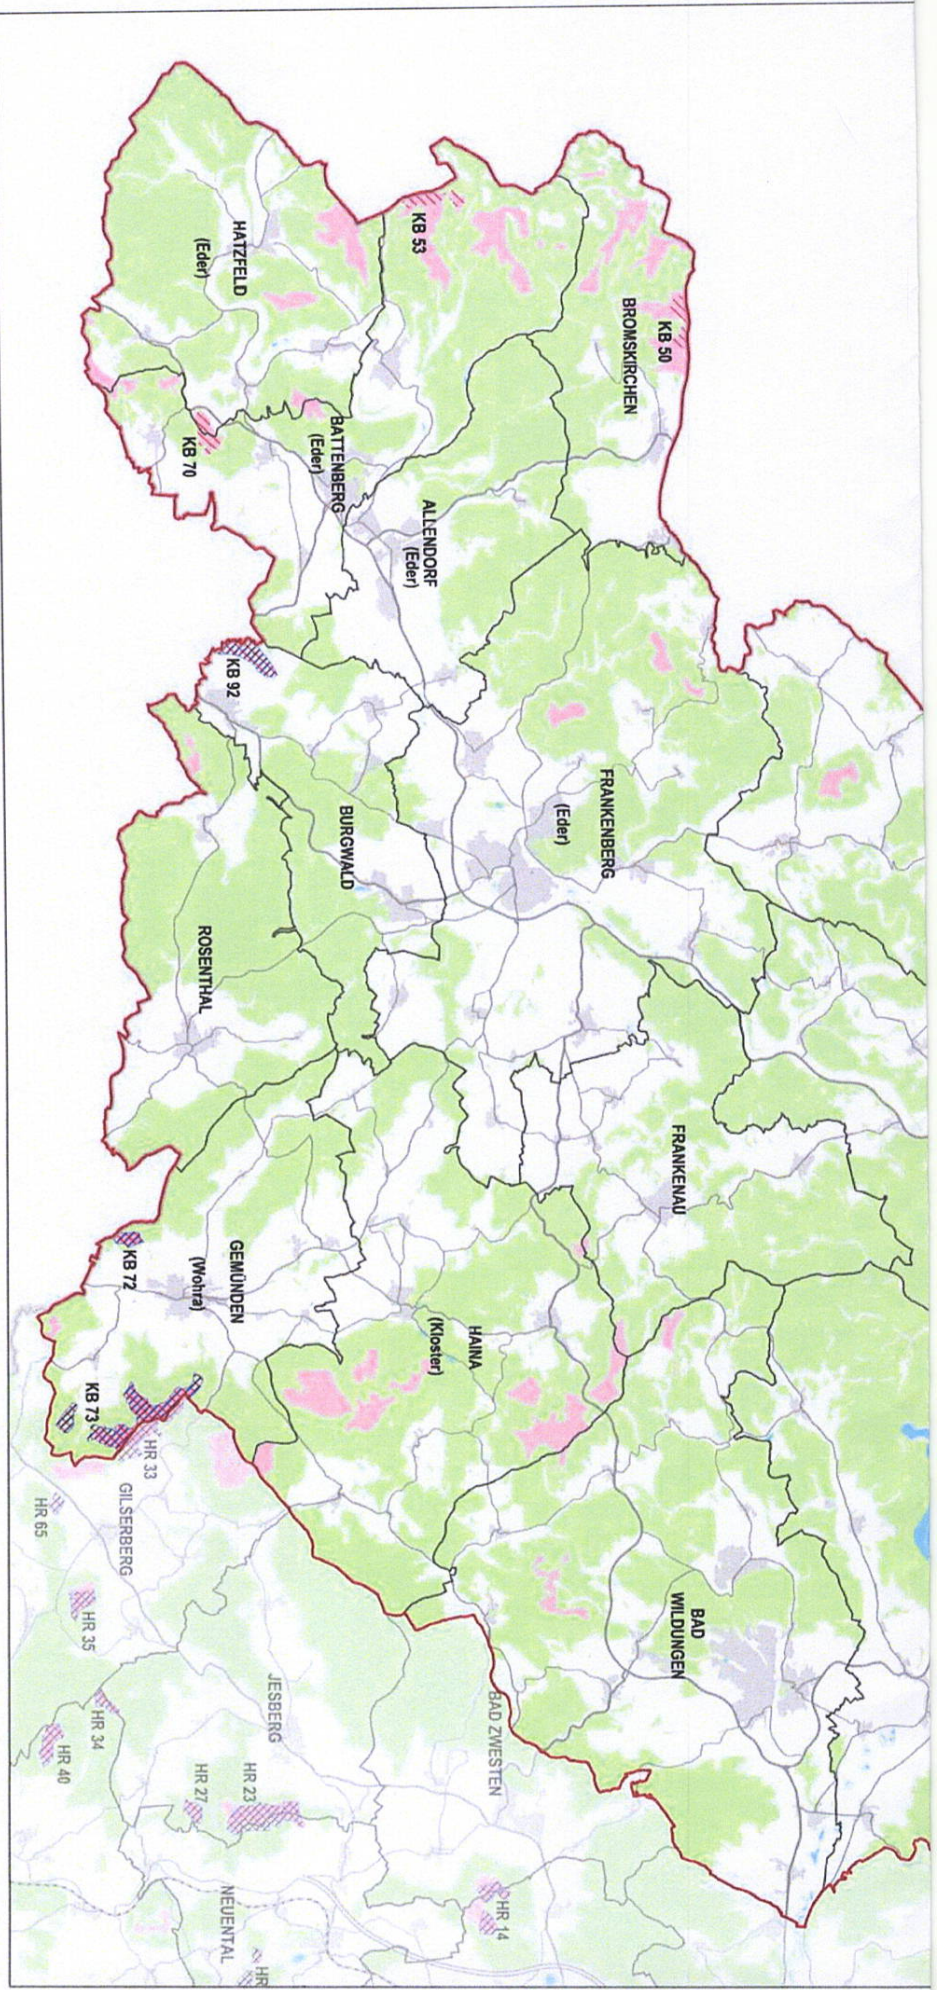

Teilregionalplan Energie Nordhessen Arbeitskarte für den Genehmigungsentwurf **Lkr. Waldeck-Frankenberg**

© PRKS - Dez. 21 - Regionalplanung/Kartographie - Stand: 2016-07-26

Suchraumkulisse (2014-09)

Vorranggebiete für Windenergie (2. Offenlegung)

Vorranggebiete für Windenergie (Genehmigungsentwurf)